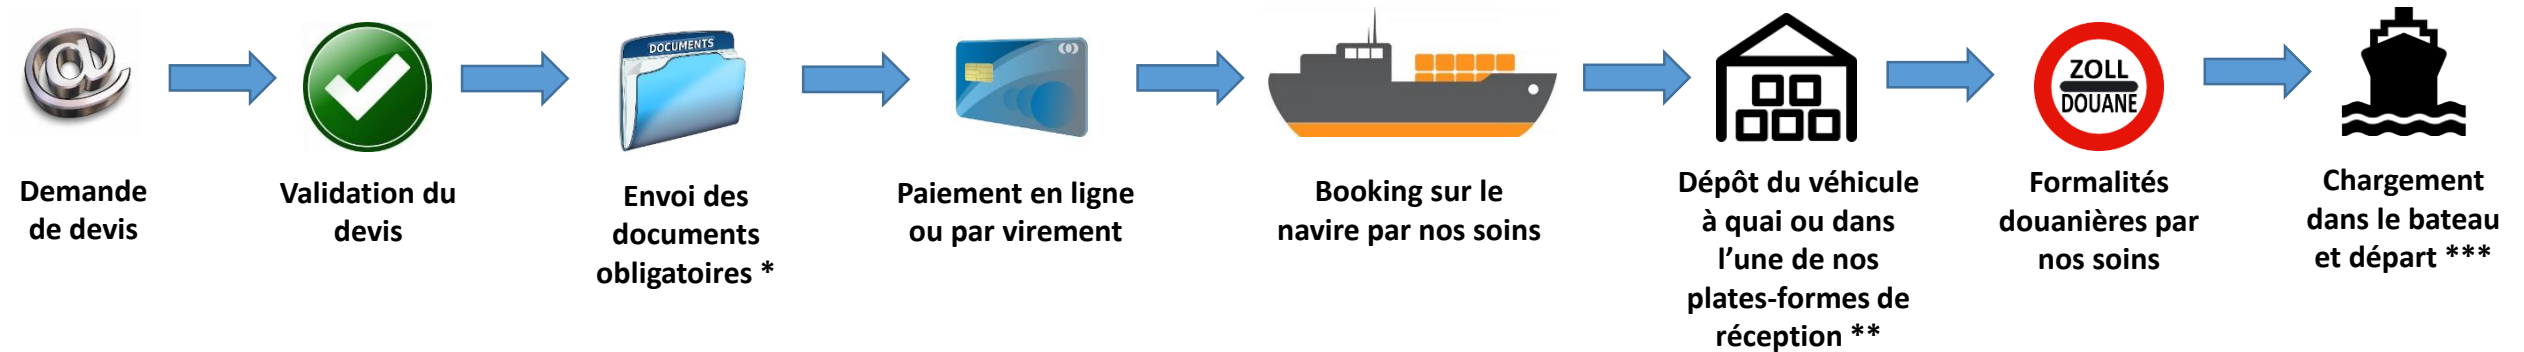

Les différentes étapes du transport de votre véhicule

* Envoi par mail dans un premiers temps / Une remise des documents originaux peut vous être demandée

** Si le véhicule est déposé dans une de nos plates-forme de réception, la mise à quai se fera sous un délai de 10 jours ouvrés

*** Une confirmation d'embarquement vous sera envoyée, les documents originaux du véhicule et le connaissance maritime sont envoyés à l'adresse à destination donnée