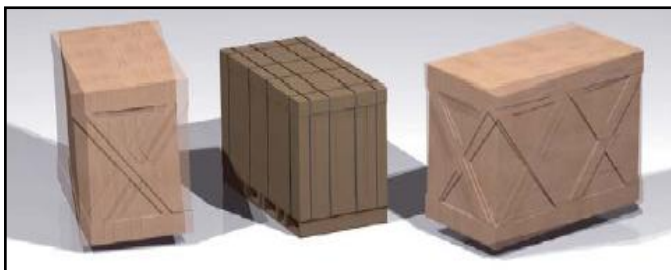

SOFRAPACK

**Spécialiste de la caisse palette pour
le transport de Moto, Scooter, Quad**

**Nouveau système (Brevet mondial)
Idéal pour les transports nationaux et internationaux**

Oubliez le bois et le rack métal : faites place aux caisses carton

Réalisées pour être supérieures aux caisses bois :

Résistant – Facile et rapide à monter – Empilable – Ecologique

**PAS DE TRAITEMENT EXPORT NIMP15 NECESSAIRE
TOUTES DIMENSIONS POSSIBLES : SUR MESURE SOUS 48H**

SOFRAPACK

RESISTANT – PRATIQUE – EMPILABLE – ECOLOGIQUE

Réduction des chocs et des vibrations de 50%

Livrées et stockées à plat

Supérieures au bois pour :

- Coût
- Protection
- Vibration
- Chocs
- Montage rapide
- Léger
- Pas de traitement
- Ecologique
- Stockage à plat